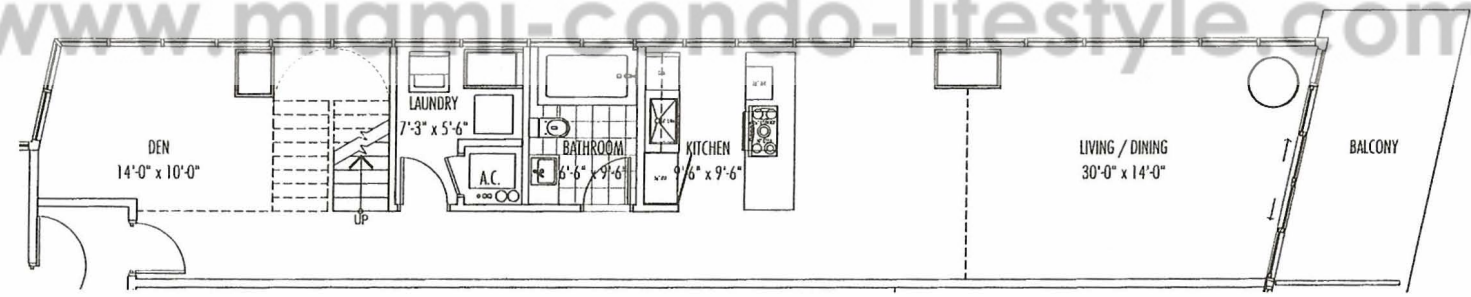

www.miami-condo-lifestyle.com

Unit E	Levels 15 - 48
2 Bdr + Den / 3 Bath	
Area Under AC:	2,011 SF
Balcony:	135 SF
<b>Total :</b>	<b>2,146 SF</b>