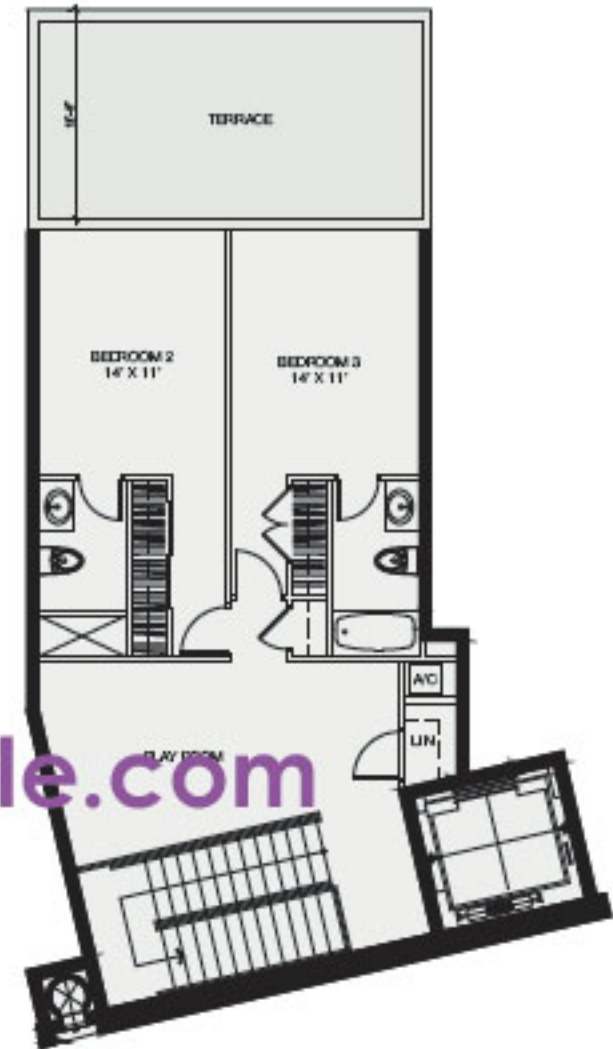

FIRST FLOOR

SECOND FLOOR

[www.MiamiCondoLifestyle.com](http://www.MiamiCondoLifestyle.com)

EA	INTERIOR 2585 S.F.	EXTERIOR 786 S.F.	TOTAL 3371 S.F.
----	--------------------	-------------------	-----------------