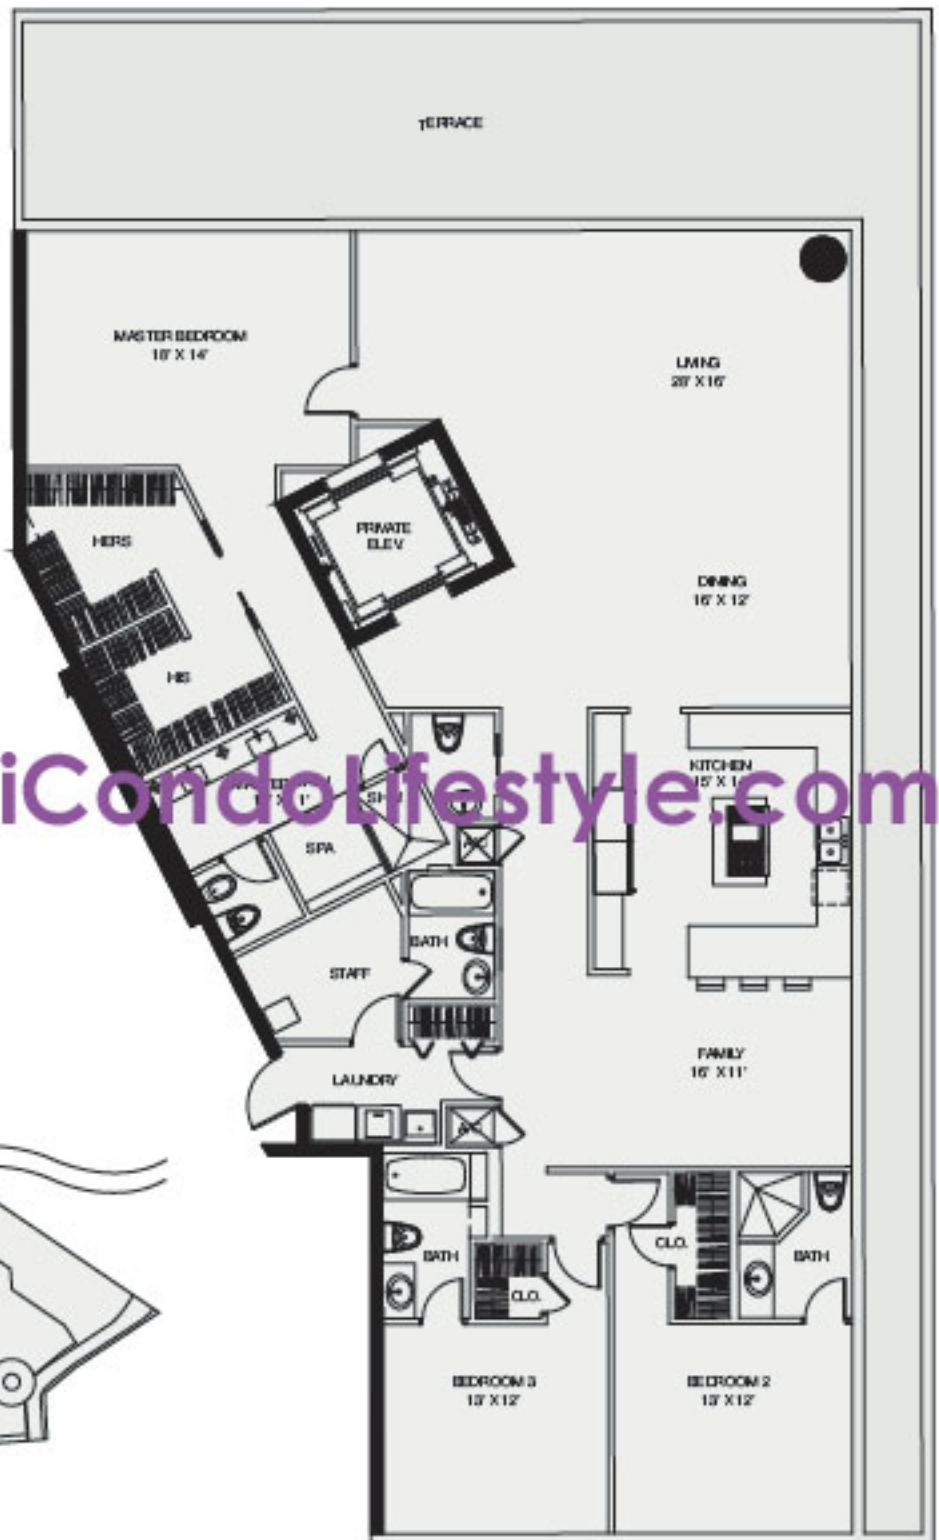

MiamiCondoLifestyle.com

DEP	INTERIOR 2936 S.F.	TERMINAL 947 S.F.	TOTAL 3885 S.F.
-----	--------------------	-------------------	-----------------